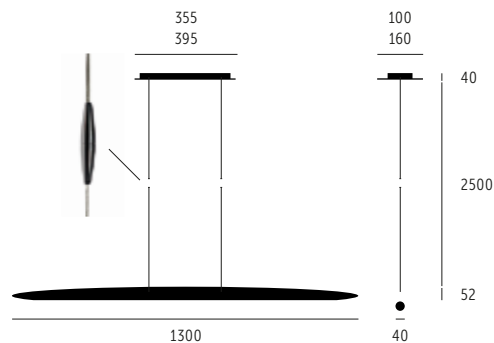

STANDARD LENGTH **WITH** PERMANENT HEIGHT ADJUSTMENT

Braided wire can be shortened during assembly, longer wire available for surcharge

PENDELLEUCHE | PENDANT LUMINAIRE

Massiver Aluminiumgusskörper

220-250V/24V Betriebsgerät Phasenabschnitt dimmbar

Solid die cast aluminium body

220-250V/24V driver trailing-edge phase dimmable

BASIC WHITE

LED, 24V, ca. 29 W (= 29 kWh/1000h)

> 90 CRI/Ra, ca. 2800 Lm, ca. 2.700 K,

> 50.000 Std./hrs., EEK/EEC: F

Uni-Farben | Uni colored _____ 03-P20_*-665

Carbon-Optik | Carbon design _____ 03-P21_*-665

Chrom | Chrome _____ 03-P22X-665

Vergoldet 24 K | Gold plated 24 K _____ 03-P22Z-665

Mit Höhenverstellung | With rise & fall suspension ____ 03-Z___** - ___

Längere Geflechtslitze | Additional braided wire ____ ZLG***

Mit CASAMBI Bluetooth | With CASAMBI bluetooth ____ ZCB****

DALI steuer-/dimmbar | DALI controllable/dimmable_ ZDA*****

*FARBCODE | COLOR CODE

Bei Bestellung bitte einfügen | Please fill into order form

- A Weiß-hochglanz | White high gloss
- B Schwarz-hochglanz | Black high gloss
- C Silber-seidenmatt | Silver semi gloss
- D Anthrazit-seidenmatt | Anthracite semi gloss
- F Ferrari rot | Ferrari red
- R Weiß Carbon-Optik | White carbon design
- S Schwarz Carbon-Optik | Black carbon design
- T Silber Carbon-Optik | Silver carbon design
- U Anthrazit Carbon-Optik | Anthracite carbon design

Carbon-Optik ist immer hochglänzend | Sonderfarben auf Anfrage

Die enthaltenen LED-Lampen sind austauschbar - Austauschanleitung finden Sie auf unserer homepage www.millelumen.de

Carbon design is always with high gloss finish | Special colors on request

The included LED lamps are replaceable - replacement instructions can be found on our homepage www.millelumen.com

**HÖHENVERSTELLUNG | RISE & FALL SUSPENSION

Für Höhenverstellung, bitte »P« mit »Z« in der Bestellnummer ersetzen

For rise & fall suspension, please replace »P« with »Z« in the order code

Beispiel | Example:

03-P22X-485 -> 03-Z22X-485

***LÄNGERE GEFLECHTSLITZE | EXTENDED BRAIDED WIRE

Längere Geflechtslitze lieferbar mit Aufpreis pro Meter und Seite

Extended length of braided wire available for surcharge per meter and side

****MIT CASAMBI BLUETOOTH | WITH CASAMBI BLUETOOTH

Casambi Bluetooth Dimmer für Einsatz bei 220-240V

Casambi Bluetooth dimmer for use at 220-240V

*****DALI STEUER-/DIMMBAR | DALI CONTROLLABLE/DIMMABLE

DALI Steuerung & Dimmung für Einsatz bei 100-250V

DALI control & dimming for use at 100-250V