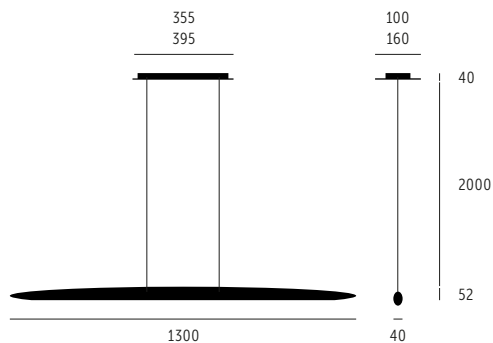

SCULPTURE

STANDARDLÄNGE **OHNE** PERMANENTE HÖHENVERSTELLUNG

Geflechtslitze bei Montage kürzbar, längere Geflechtslitze gegen Aufpreis möglich

STANDARD LENGTH **WITHOUT** PERMANENT HEIGHT ADJUSTMENT

Braided wire can be shortened during assembly, longer wire available for surcharge

STANDARDLÄNGE **MIT** PERMANENTER HÖHENVERSTELLUNG

Geflechtslitze bei Montage kürzbar, längere Geflechtslitze gegen Aufpreis möglich